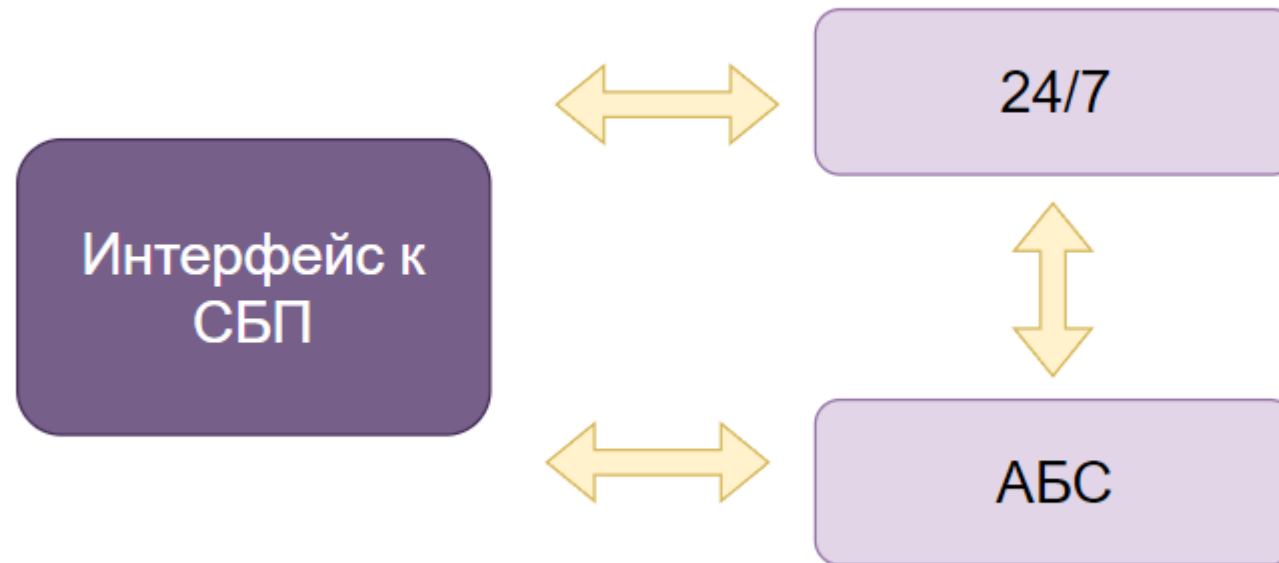

Данные 24/7