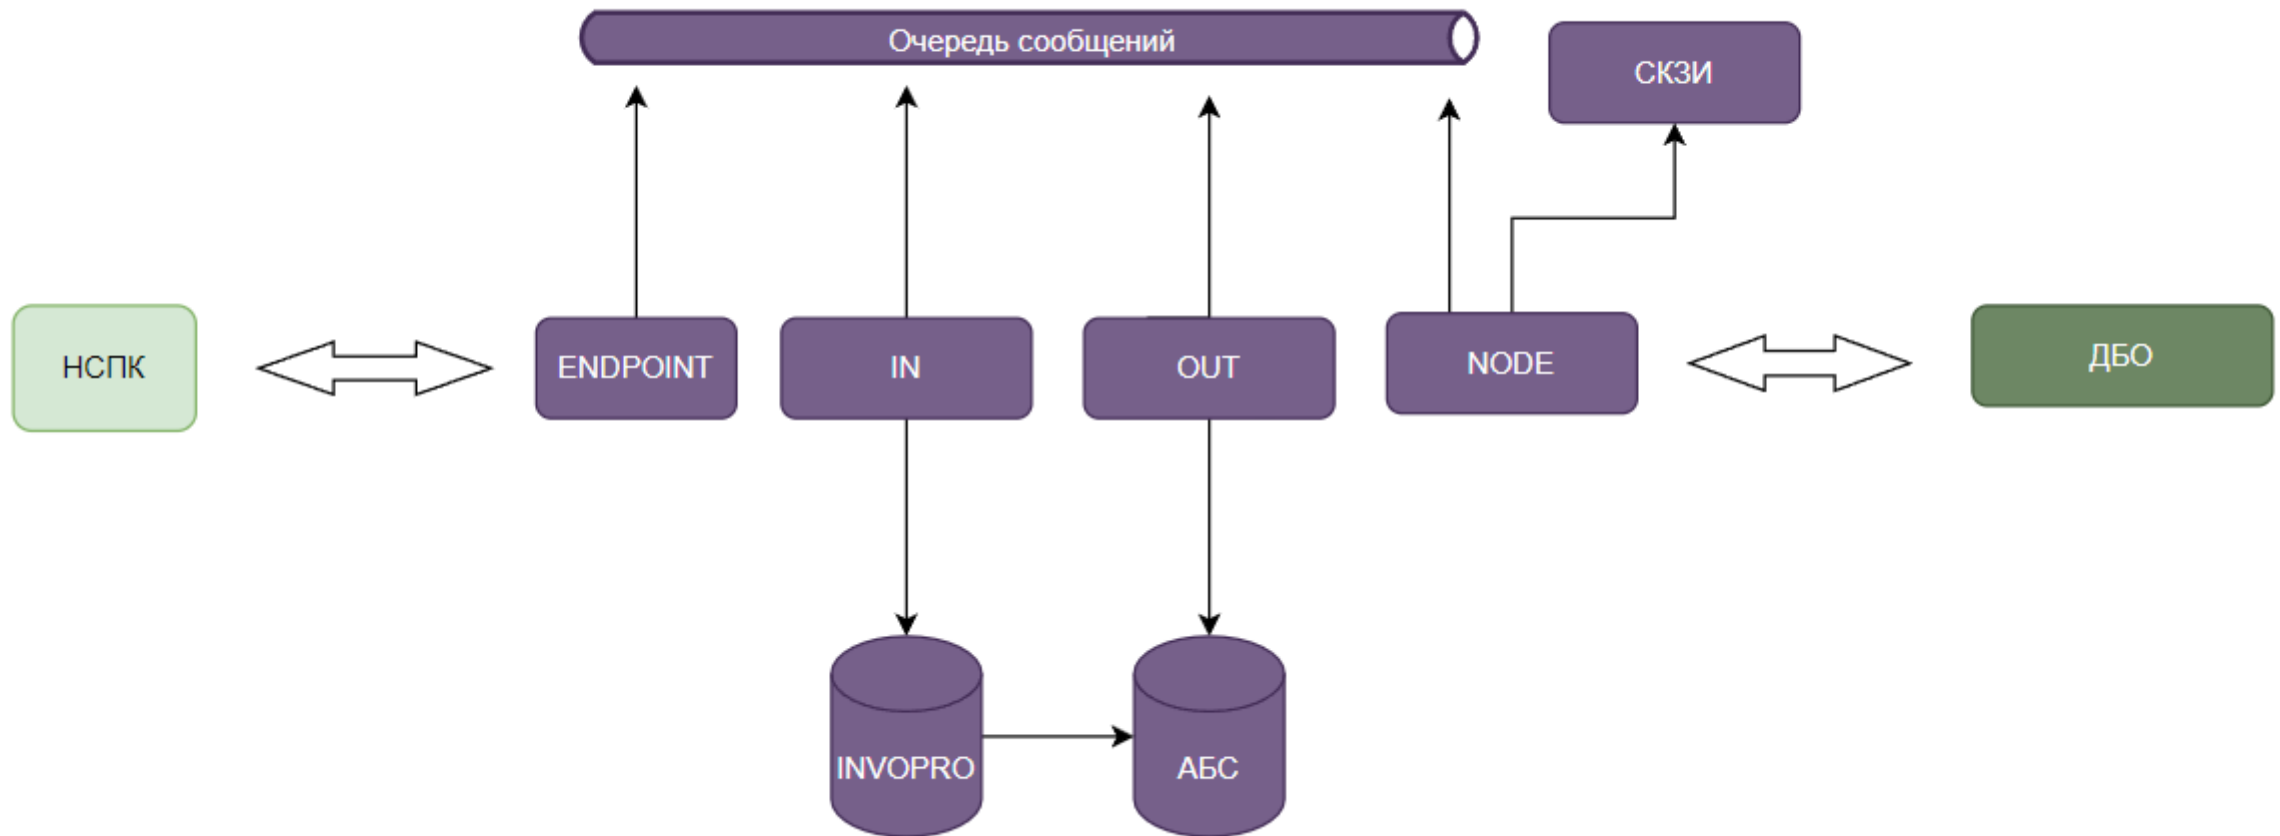

Один ко многим

Если всего много, а интерфейс
к СБП один

Белкин Александр
Руководитель сектора
разработки систем ДБО
Тел. 8 (495) 721-19-57 доб. 125
E-mail: belkin@inversion.ru

Типовая архитектура

Разделение на модули

Данные 24/7

Виды данных 24/7

- Клиенты (параметры частично)
- Счета (параметры частично)
- Документы
- Тарифы
- **Остатки***

Решения 24/7

Текущие задачи – В2С и ТСП

Текущие задачи – разные endpoint

ИНВЕРСИЯ