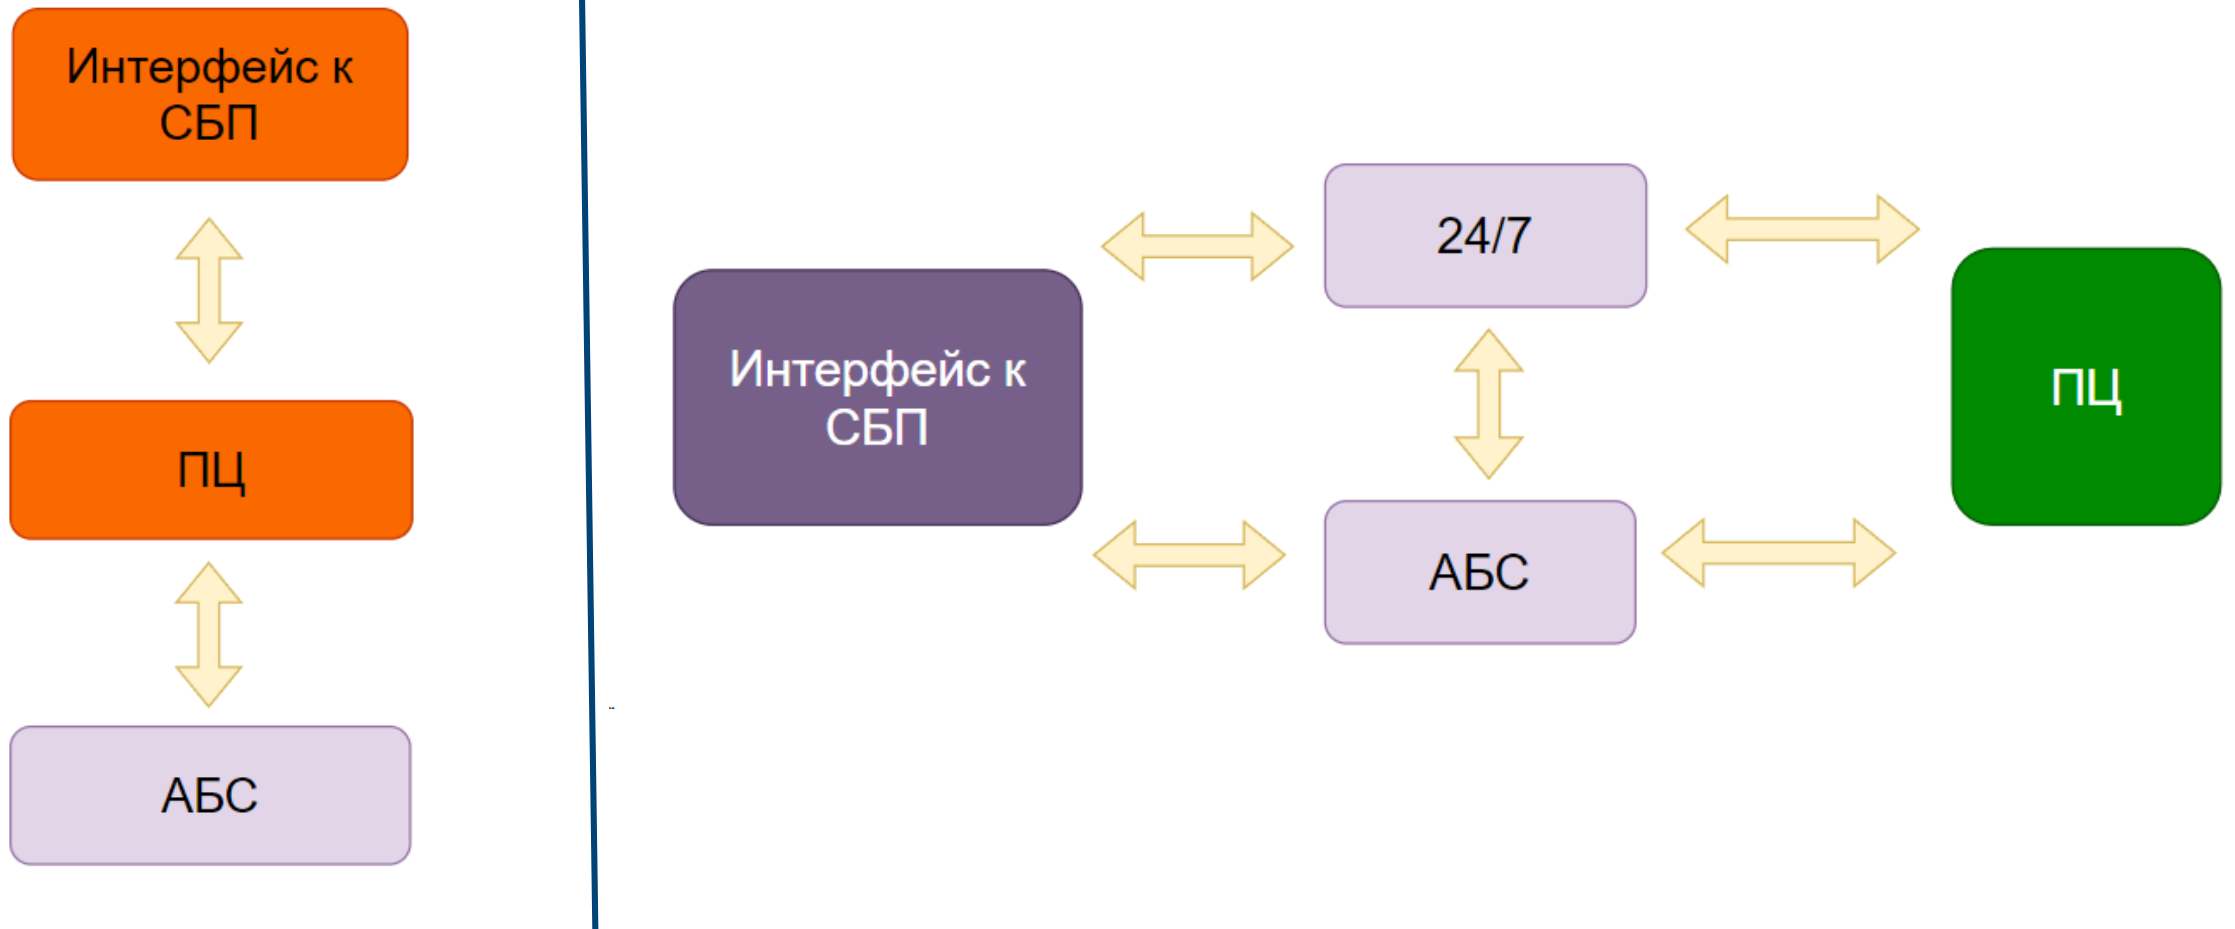

Один ко многим

Если всего много, а интерфейс
к СБП один

Белкин Александр
Руководитель сектора
разработки систем ДБО
Тел. 8 (495) 721-19-57 доб. 125
E-mail: belkin@inversion.ru

Типовая архитектура

Разделение на модули

Данные 24/7

Виды данных 24/7

- Клиенты (параметры частично)
- Счета (параметры частично)
- Документы
- Тарифы
- **Остатки***

Решения 24/7

Текущие задачи – В2С и ТСП

Текущие задачи – разные endpoint

ИНВЕРСИЯ